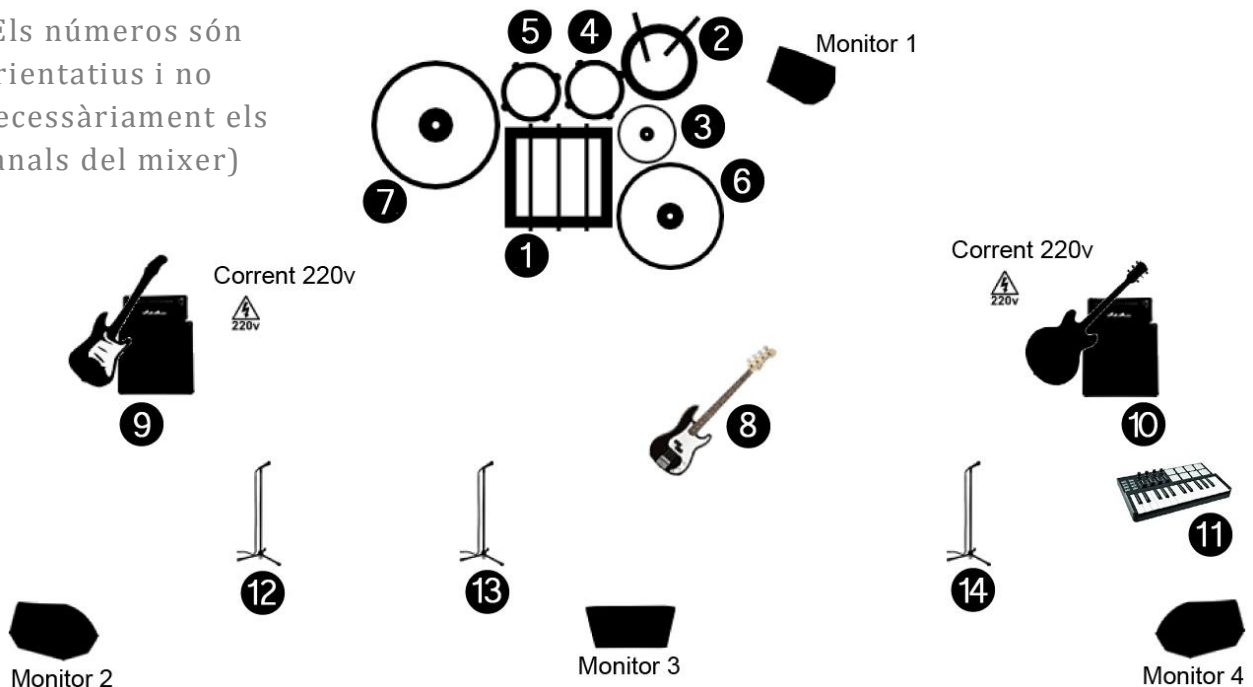

## Rider Tècnic:

(Els números són orientatius i no necessàriament els canals del mixer)

- 1 Bombo | Micròfon dinàmic Shure Beta91 amb suport/peu
- 2 Caixa | Micròfon dinàmic amb pinça
- 3 Hi-hat/charles | Micròfon dinàmic instrument Shure SM57 amb suport/peu
- 4 Tom 1 | Micròfon dinàmic amb pinça
- 5 Tom 2 | Micròfon dinàmic amb pinça
- 6 Ambients | Micròfon de condensador amb suport/peu
- 7 Ambients | Micròfon de condensador amb suport/peu
- 8 Baix | DI activa
- 9 Guitarra | Micròfon dinàmic instrument Shure SM57 amb suport/peu
- 10 Guitarra | Micròfon dinàmic instrument Shure SM57 amb suport/peu
- 11 Teclat | DI activa estereo
- 12 Veu | Micròfon dinàmic Shure SM58 amb suport/peu
- 13 Veu | Micròfon dinàmic Shure SM58 inalàmbric amb suport/peu
- 14 Veu | Micròfon dinàmic Shure SM58 amb suport/peu